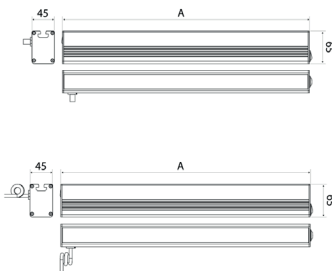

LED Arbeitsplatzleuchte

LED workplace luminaire

PROFILED AC, 500 mm, mit Dimmer, Abdeckung Mikroprismen, 220-240V AC

Artikel-Nr.: 150314-03
EAN: 4260556623856

Bestell-Nr.:	150314-03
Modell:	PROFILED
Bauform:	Profilleuchte mit T-Nut rückseitig
Leuchtmittel:	SMD LED
Lampenleistung:	~14 W
Lampenlichtstrom:	1575 lm
Lampenlichtausbeute:	145 lm/W
Lichtverteilung:	direkt
Lichtfarbe:	Tageslichtweiß (5200 - 5700K)
Anschlusswert Leuchte:	90-305V AC \pm 10%, 50-60 Hz
Betriebsgerät:	integriert
Anschluss Leuchte:	3m Anschlussleitung mit SCHUKO Winkelstecker
Schutzart:	IP40
Schutzklasse:	I
Entblendung:	Mikroprismen
Abstrahlwinkel:	100°
Betriebstemperatur:	-10... +45 °C
Farbwiedergabe (Ra):	> 85
Lampenlebensdauer:	> 50.000 h
Material Gehäuse:	Aluminium
Material Abdeckung:	Kunststoff
Höhe [B] x Breite [C]:	65 mm x 45 mm
Länge [A]:	500 mm
Gewicht:	1400 g
Bruttogewicht:	1850 g
Risikogruppe (DIN EN 62471):	freie Gruppe
Befestigungszubehör:	optional
Kennzeichnung:	CE
Gefertigt in:	Deutschland
Besonderheit:	Universalleuchte

Order number:	150314-03
Model:	PROFILED
Type:	profiled luminaire with t-slot backsided
Illuminant:	SMD LED
Power consumption:	~14 W
Lamp luminous flux:	1575 lm
Lamp luminous efficiency:	145 lm/W
Light distribution:	direct
Light colour:	daylight white (5200 - 5700K)
Connected load:	90-305V AC ± 10%, 50-60 Hz
Power supply:	inbuilt
Connection (connector):	connection cable 3 m with angled SHUKO plug
Degree of protection:	IP40
Class of protection:	I
Glare-free	micro prisms
Beam angle (optics):	100°
Operating temperature:	-10... +45 °C
Colour rendering (Ra):	> 85
Lamps lifetime:	> 50,000 h
Housing material:	aluminium
Cover material:	plastics
Height [B] x Width [C]:	65 mm x 45 mm
Length [A]:	500 mm
Weight (net):	1400 g
Gross weight:	1850 g
Risk group (DIN EN 62471):	free group
Mounting accessories:	optional
Marking:	CE
Made in:	Germany
Feature:	universal luminaire