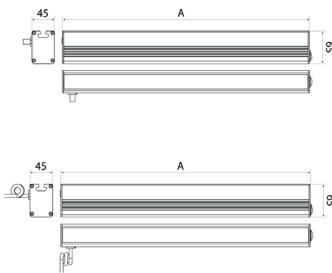

LED Arbeitsplatzleuchte

LED workplace luminaire

PROFILED AC, 500 mm, mit Dimmer, Abdeckung Mikroprismen, 220-240V AC

Artikel-Nr.: 150314-03
EAN: 4260556623856

Bestell-Nr.:	150314-03
Modell:	PROFILED
Bauform:	Profilleuchte mit T-Nut rückseitig
Leuchtmittel:	SMD LED
Lampenleistung:	~14 W
Lampenlichtstrom:	1575 lm
Lampenlichtausbeute:	145 lm/W
Lichtverteilung:	direkt
Lichtfarbe:	Tageslichtweiß (5200 - 5700K)
Anschlusswert Leuchte:	90-305V AC \pm 10%, 50-60 Hz
Betriebsgerät:	integriert
Anschluss Leuchte:	3m Anschlussleitung mit SCHUKO Winkelstecker
Schutzart:	IP40
Schutzklasse:	I
Entblendung:	Mikroprismen
Abstrahlwinkel:	100°
Betriebstemperatur:	-10... +45 °C
Farbwiedergabe (Ra):	> 85
Lampenlebensdauer:	> 50.000 h
Material Gehäuse:	Aluminium
Material Abdeckung:	Kunststoff
Höhe [B] x Breite [C]:	65 mm x 45 mm
Länge [A]:	500 mm
Gewicht:	1400 g
Bruttogewicht:	1850 g
Risikogruppe (DIN EN 62471):	freie Gruppe
Befestigungszubehör:	optional
Kennzeichnung:	CE
Gefertigt in:	Deutschland
Besonderheit:	Universalleuchte

Order number:	150314-03
Model:	PROFILED
Type:	profiled luminaire with t-slot backsided
Illuminant:	SMD LED
Power consumption:	~14 W
Lamp luminous flux:	1575 lm
Lamp luminous efficiency:	145 lm/W
Light distribution:	direct
Light colour:	daylight white (5200 - 5700K)
Connected load:	90-305V AC ± 10%, 50-60 Hz
Power supply:	inbuilt
Connection (connector):	connection cable 3 m with angled SHUKO plug
Degree of protection:	IP40
Class of protection:	I
Glare-free	micro prisms
Beam angle (optics):	100°
Operating temperature:	-10... +45 °C
Colour rendering (Ra):	> 85
Lamps lifetime:	> 50,000 h
Housing material:	aluminium
Cover material:	plastics
Height [B] x Width [C]:	65 mm x 45 mm
Length [A]:	500 mm
Weight (net):	1400 g
Gross weight:	1850 g
Risk group (DIN EN 62471):	free group
Mounting accessories:	optional
Marking:	CE
Made in:	Germany
Feature:	universal luminaire